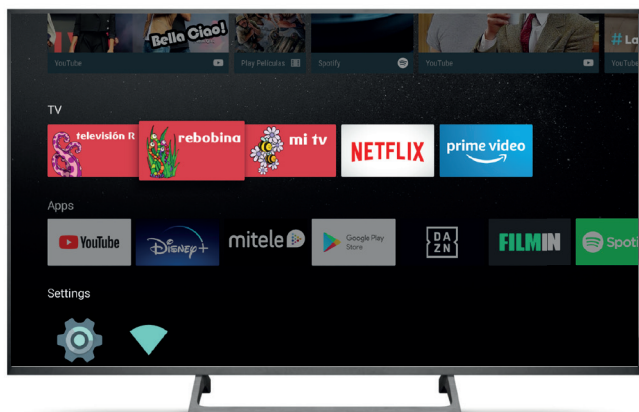

descubre tu nueva tele

calidad 4K

Disfruta de la mejor calidad de imagen, con mayor nitidez y campo de visión (hasta 4 veces superior al HD).

ver inicio

Nunca llegarás tarde ya que en cualquier momento podrás ver desde el inicio el programa en emisión.

replay

Tú tomas el control de la TV en directo, y puedes pausar y retomar la emisión en directo en cualquier momento.

tv conmigo

Llévate la tele donde quieras y disfrútala en tu tablet o smartphone.

buscador

Tan fácil como escribir el título de la película, serie o programa que quieres ver.

grabaciones

Graba desde cualquier dispositivo para ver tus contenidos preferidos donde y cuando quieras. Graba una serie completa con tan solo apretar un botón.

continuar viendo

Siempre sabrás cuál ha sido el último capítulo que has visto.

tus programas favoritos siempre disponibles

tu nuevo deco aprende de ti y te lo pone fácil