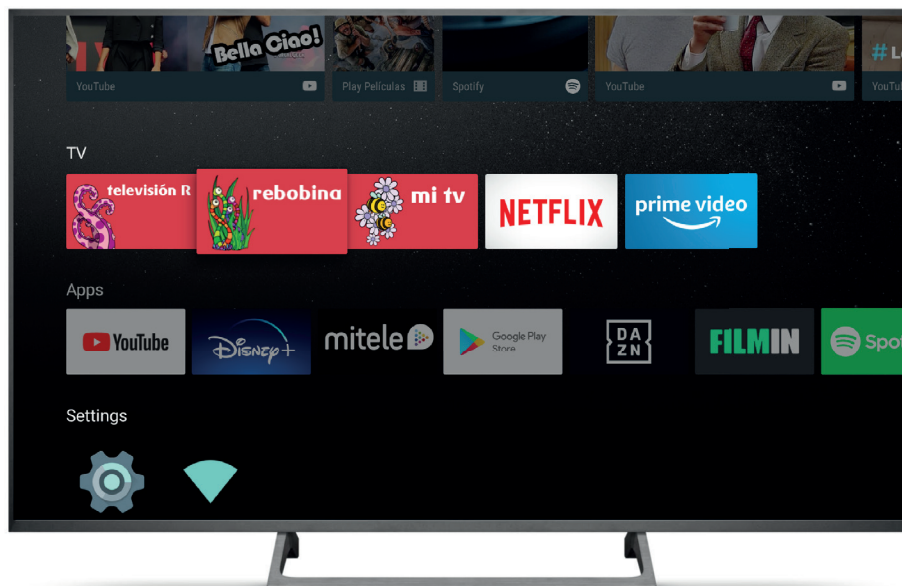

te ofrecemos todos los contenidos

NETFLIX

Disfruta de las mejores series de Netflix, películas, documentales y muchos más contenidos directamente en tu tele. Con el nuevo deco 4K con android tv de **R** es tan fácil como pulsar un botón.

prime video

Con la suscripción de Amazon Prime, podrás ver películas y series, además de producciones Prime Originals y Prime Exclusives, y tendrás acceso instantáneo a música en streaming con Prime Music.